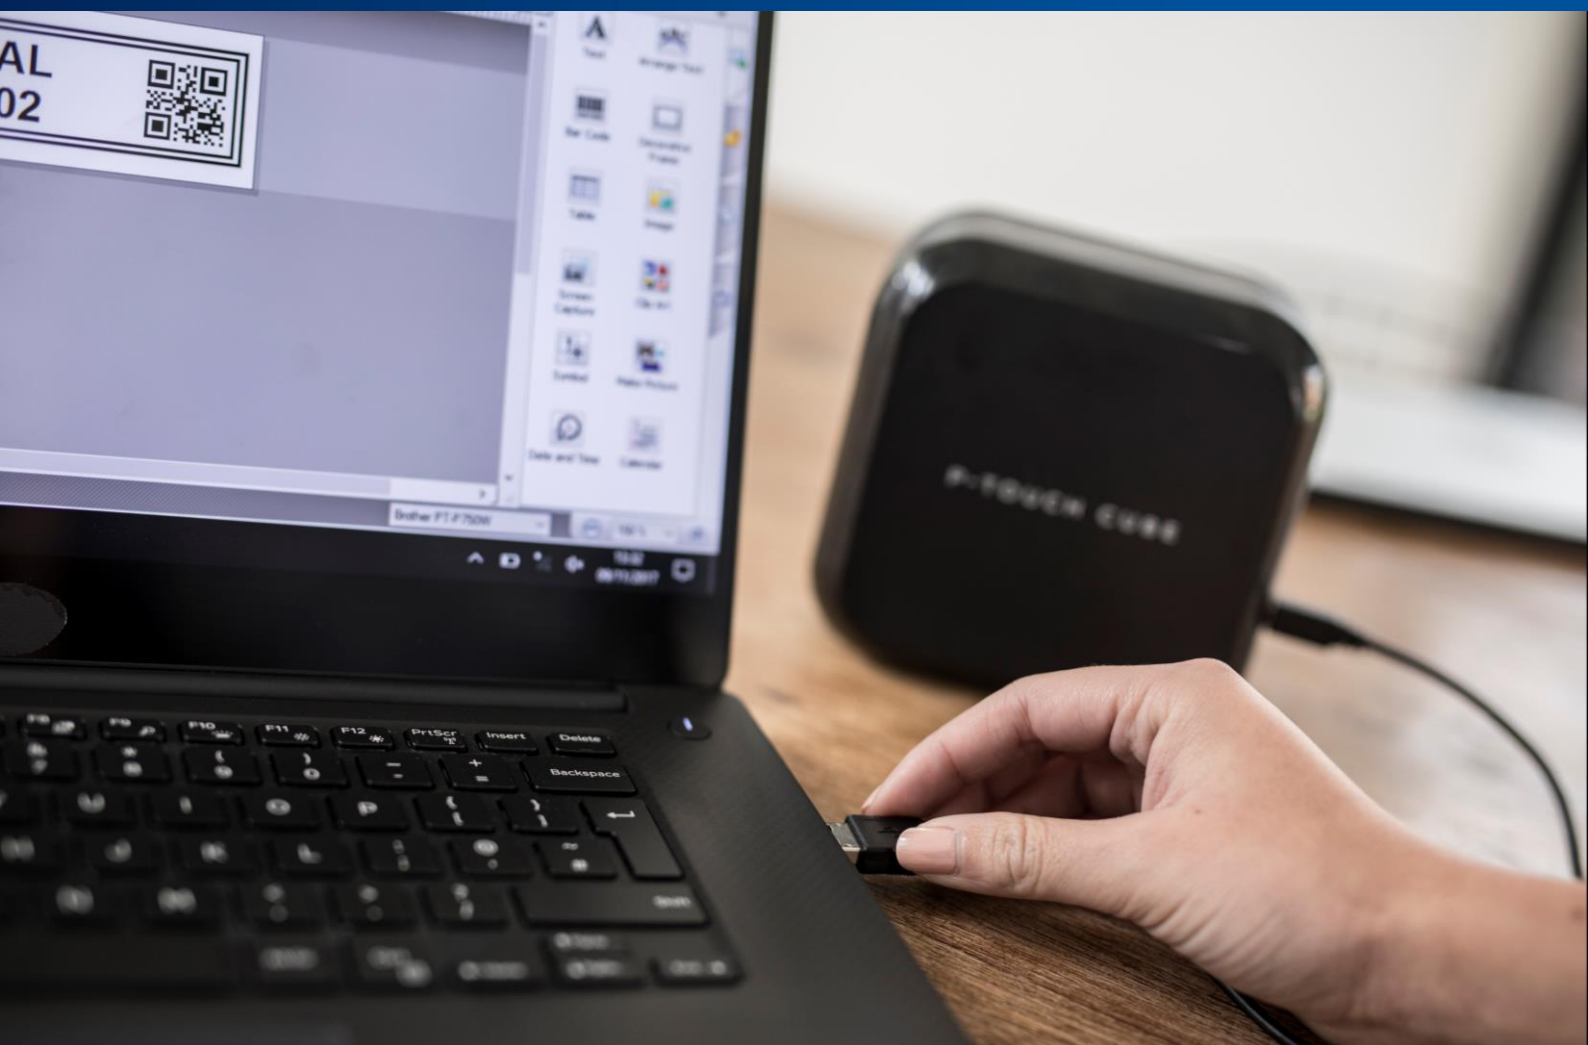

Organizzazione
senza problemi

Lasciate il vostro
segno con la nostra
stampante di etichette
elegante e compatta

P-touch CUBE PLUS

Eleganza e versatilità. Potete stampare etichette a lunga durata dal PC e dal Mac oppure in modalità Bluetooth dai dispositivi iOS o Android in uso. A voi la scelta.

“La possibilità di stampare etichette in base alle effettive esigenze dai nostri computer e dispositivi mobili ha notevolmente migliorato l'efficienza nell'ambito di tutto il nostro ufficio”

- Stampa etichette con ampiezza da 3,5 mm a 24 mm
- Ricarica della batteria agli ioni di litio ad alta capacità dalla porta USB per la massima praticità
- È possibile stampare dal PC o dal Mac in uso tramite il software di creazione e modifica etichette P-touch Editor
- Connettività Bluetooth per un'etichettatura rapida e semplice da smartphone o tablet iOS o Android

Inoltre è possibile collegarsi al testo contenuto in fogli di calcolo Microsoft Excel (solo PC) o file.csv per stampare facilmente e rapidamente gruppi di etichette.

Scaricando l'app gratuita iPrint&Label Brother per iOS e Android è possibile collegarsi facilmente al proprio P-touch Cube Plus tramite la connessione Bluetooth.

Funziona altrettanto bene da smartphone o tablet.

È possibile inserire testi, cornici, immagini e codici a barre.

È possibile spostare e ridimensionare gli oggetti per una completa flessibilità di design delle etichette.