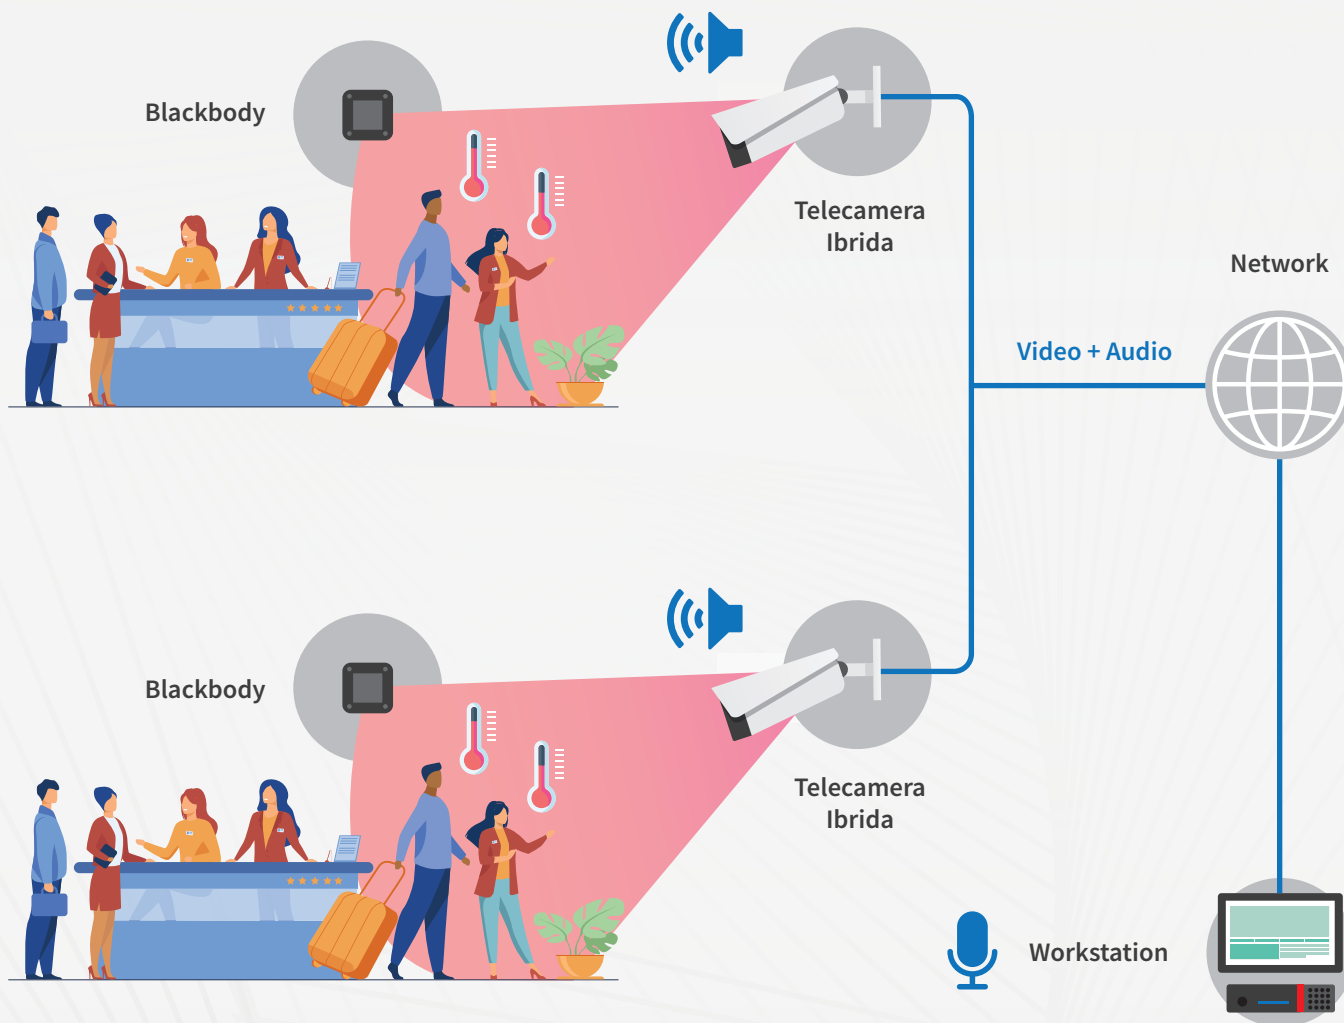

## SISTEMA DI MISURAZIONE BASE

Tramite l'interfaccia web della telecamera è possibile visualizzare in tempo reale la temperatura rilevata e agire di conseguenza, avviando, per esempio, la comunicazione verso lo speaker integrato nella telecamera al fine di separare il soggetto dalla folla. Al superamento della soglia di temperatura è possibile attivare il led bianco intermittente e/o riprodurre un messaggio audio dallo speaker.

### TPC-HBB

Meglio conosciuto come «Blackbody» è uno strumento certificato che, inserito nel campo di ripresa, fornisce un riferimento di temperatura costante e preciso che la telecamera sfrutta per auto calibrarsi e aumentare l'accuratezza della misurazione.

### TPC-BF5421-T

Telecamera ibrida con misurazione della temperatura che fornisce simultaneamente un'immagine normale e una termica della scena ripresa. Un algoritmo di intelligenza artificiale riconosce le figure umane e permette di misurare la temperatura del volto, escludendo qualsiasi altra fonte di calore che possa costituire un falso allarme, alla distanza ottimale di 3 metri.

## SISTEMA DI MISURAZIONE MULTI-PUNTO

I vari punti di rilevazione vengono centralizzati sulla workstation tramite il software DSS Express. I vantaggi rispetto alla soluzione base sono:

- Centralizzazione di più punti di misurazione, in rete locale o da remoto
- Mappa grafica
- Ricezione evento con messaggio di notifica, allarme sonoro e finestra pop-up del canale interessato
- Possibilità di linkare l'evento di un canale a un altro (es.: la rilevazione di temperatura anomala di un canale può essere linkata alla chiusura dell'uscita di allarme di un altro dispositivo)