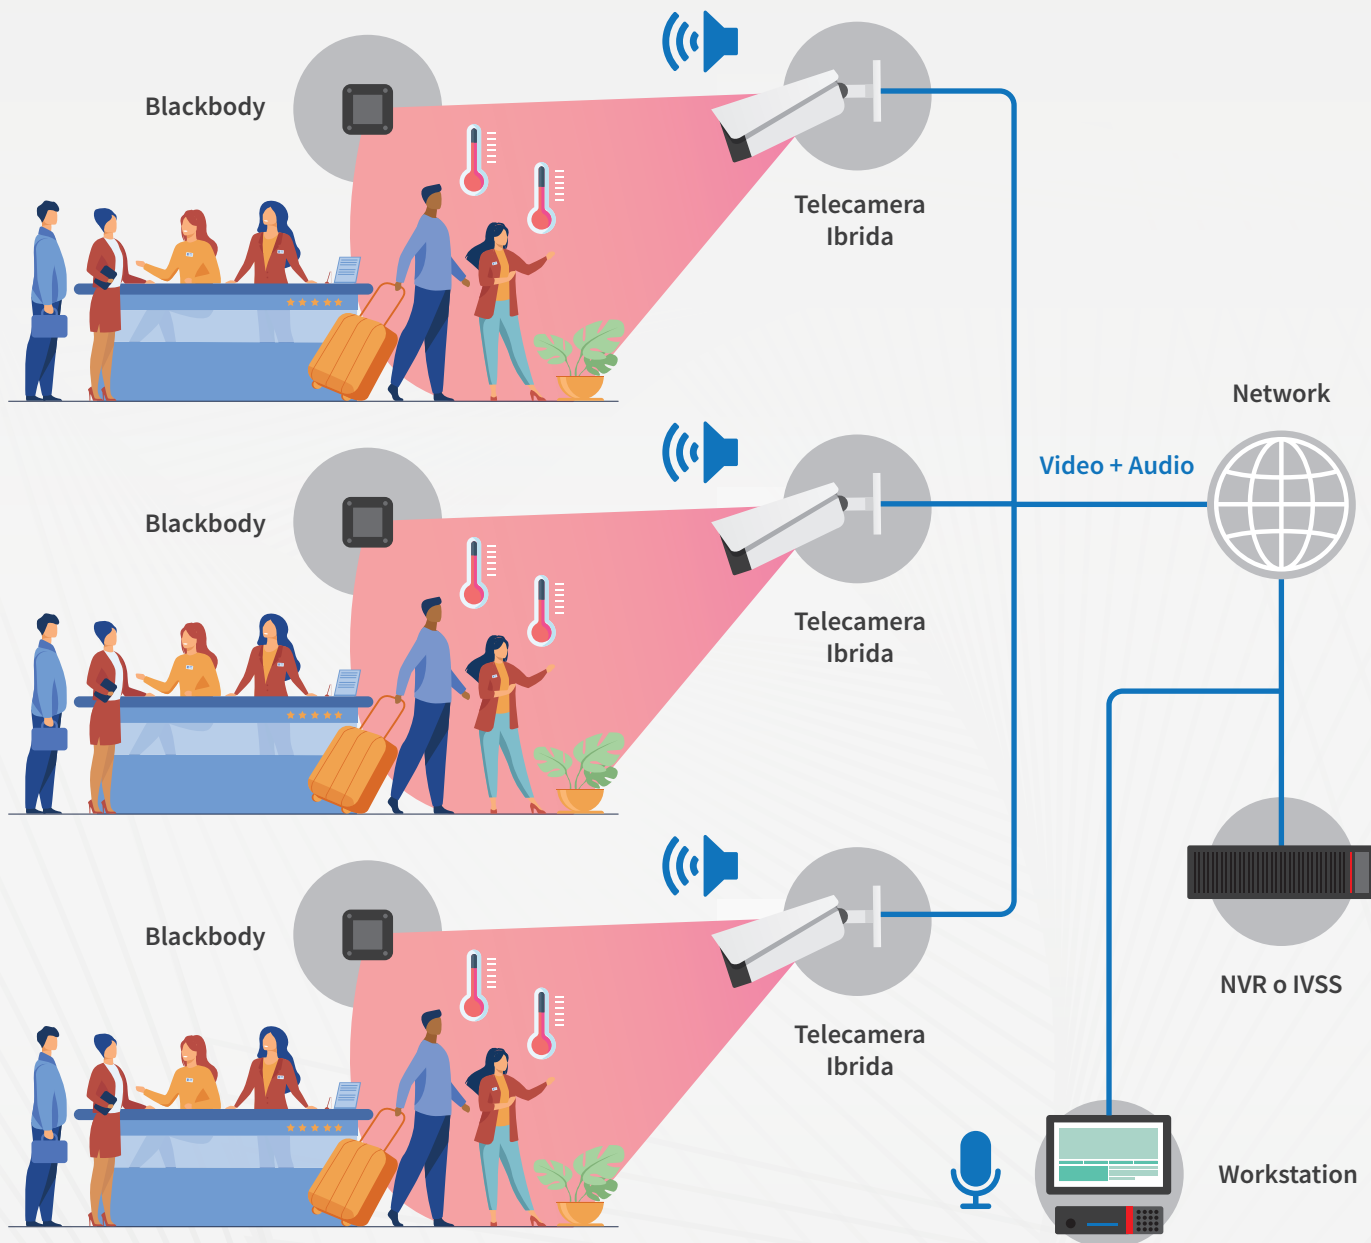

SISTEMA DI MISURAZIONE MULTI-PUNTO CON ARCHIVIAZIONE E METADATI

I vari punti di rilevazione vengono centralizzati sulla workstation tramite il software DSS Express. I vantaggi rispetto alla soluzione precedente sono:

- Rilevamento di volti coperti (fino a 4 canali con NVR5-I, fino a 8 canali con IVSS-1I)
- Archiviazione delle immagini

PRODOTTI

NVR5216-16P-I

Registra il video e aggiunge la possibilità di generare un evento se una delle persone inquadrata ha il volto coperto, per esempio da una mascherina, fino a 4 canali.

IVSS7008-1I

Registra il video e aggiunge la possibilità di generare un evento se una delle persone inquadrata ha il volto coperto, per esempio, da una mascherina, fino a 8 canali.